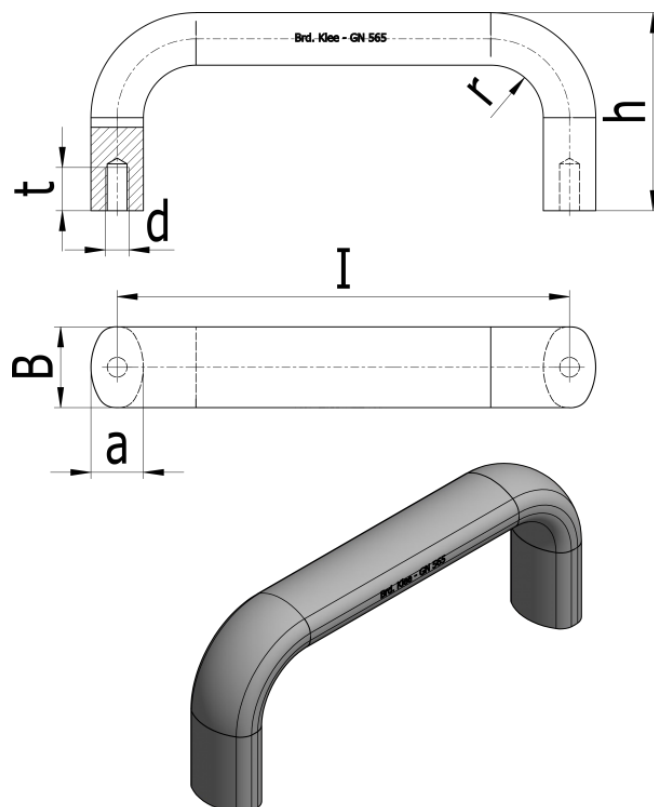

Varenummer: 2056520117RS  
Beskrivelse: E+G Bøjlegreb GN 565-20-117-RS

## Mål

a	= 13
b	= 20
d	= M6
h	= 49
l	= 117
r	= 13
t	= 10
Vægt i (g)	= 100